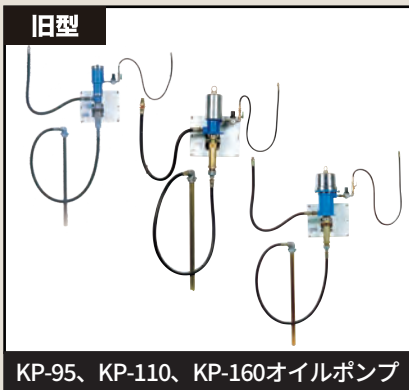

1

油脂庫内機器

自動車整備工場や各種生産工場では、油脂庫にオイルポンプを設置し、油脂庫外へと配管設備を施すことにより、作業場内の必要な場所で、必要な時に、潤滑油などの油脂を必要な量だけ使用できる集中給油システムが採用されています。

製品ページはこちら

製品ページはこちら

2

ホースリール

ホースリールは液体、気体、半個体などの供給や一次側のエネルギーとしてエア、電気、操作信号、などに使用します。また、ホースリールの先端には、各種目的に合うアクセサリで小分けや、設定量供給のコントロールを行います。