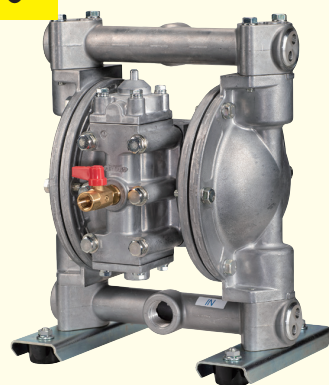

エア駆動式ダイヤフラムポンプ

トライアルキャンペーン

試しに一度使ってみませんか？

トライアル用ポンプをご用意いたしますので
実際の用途でお試しく下さい。

トライアル費用無料

※返却時の送料のみで負担願います。

※一部キャンペーン対象外ポンプがございますので、詳しくは最寄りの弊社営業所までお問い合わせください。

現在ご使用のポンプでお困りごとはありませんか？

- **防爆対策**でエア駆動のポンプを使ってみたい
- ポンプが**老朽化**によりメンテナンス不可
- **新規設備・搭載装置**を検討中
- メンテナンス・部品コストが**高額**
- 期待した**流量**が出ない

お申込はこちら

QRコードからアクセスし、必要事項をご記載の上、
お申し込みください。当社営業担当が対応いたします。

キャンペーン期間：2025年3月末日迄