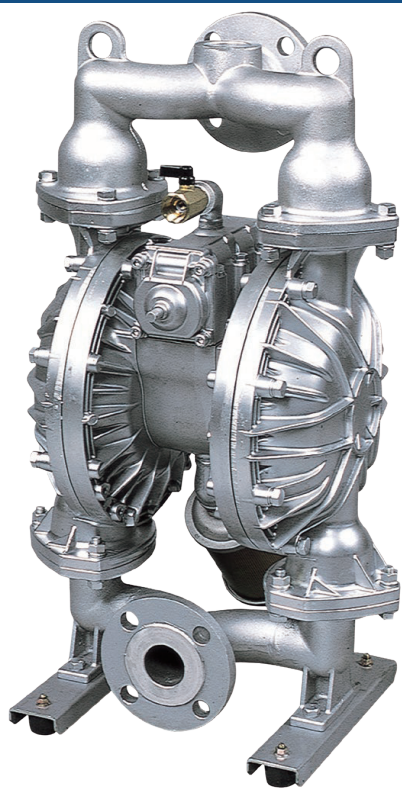

海外製ダイヤフラムポンプで お困りではありませんか？

- **補修部品**が手に入らない・・・
- ポンプの入手に**納期**がかかる・・・
- メンテナンスの**要領**がわからない・・・
- どこで**メンテナンス**してくれるのかもわからない

そのお悩みヤマダのダイヤフラム ポンプで解決いたします。

出荷台数が信頼の証

これまでの販売実績数
ポンプ累計出荷台数

⇓
100万台以上

国内**7拠点**で全国をカバー！！**国内製造・販売の**

株式会社ヤマダコーポレーションにご相談下さい！

▶ ヤマダのエア駆動式ダイヤフラムポンプシリーズ

■ 豊富なバリエーション

サイズと材質の組み合わせによって、基本機種だけで150種類以上をご用意。ご希望の流量や使用材料に応じて、最適なポンプをお選びいただけます。

サイズ			
サイズ	呼び口径	サイズ	呼び口径
5	1/4" (8A)	32	1-1/4" (32A)
10	3/8" (10A)	40	1-1/2" (40A)
15	1/2" (15A)	50	2" (50A)
20	3/4" (20A)	80	3" (80A)
25/38	1" (25A)		