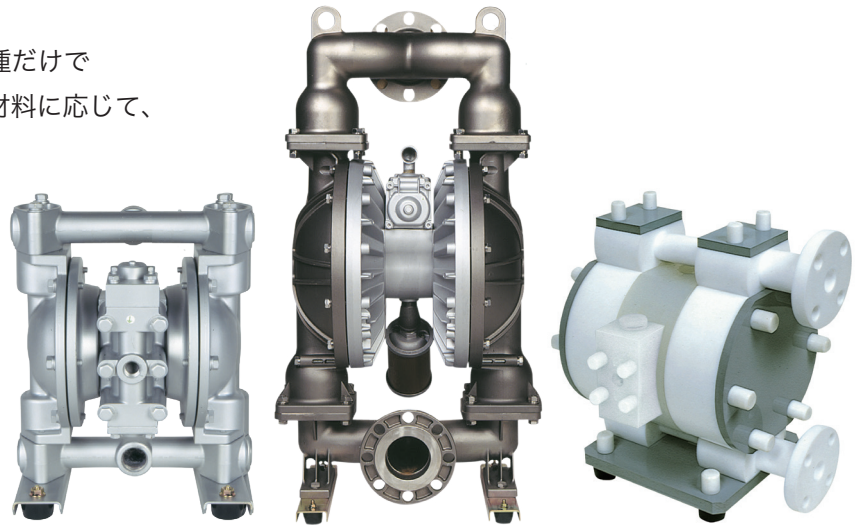

株式会社ヤマダコーポレーションにご相談下さい！

▶ ヤマダのエア駆動式ダイヤフラムポンプシリーズ

■ 豊富なバリエーション

サイズと材質の組み合わせによって、基本機種だけで150種類以上をご用意。ご希望の流量や使用材料に応じて、最適なポンプをお選びいただけます。

サイズ			
サイズ	呼び口径	サイズ	呼び口径
5	1/4" (8A)	32	1-1/4" (32A)
10	3/8" (10A)	40	1-1/2" (40A)
15	1/2" (15A)	50	2" (50A)
20	3/4" (20A)	80	3" (80A)
25/38	1" (25A)		